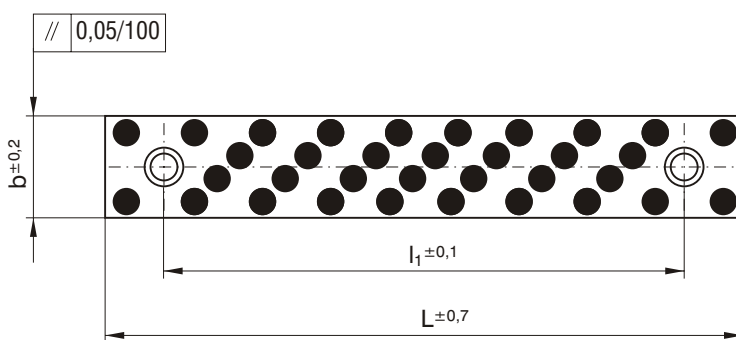

PFA

Мат: Алюминиевая бронза
Aluminium bronze

b	s	L	Ном.Кат.
30	8	500	PFA-3008500
50	10	500	PFA-5010500
80	12	500	PFA-8012500

PFB

Мат: Алюминиевая бронза
Aluminium bronze

s	b	k	d	D	L			
					50	75	100	150
					l ₁			
					30	45	50	100
Ном.Кат.								
8	20	5.7	5.5	9.5	PFB-2008050	PFB-2008075	————	————
10	20	6.8	6.6	11	————	PFB-2010075	PFB-2010100	————
	30				————	PFB-3010075	PFB-3010100	————
12	40	9	9	14	————	PFB-4012075	PFB-4012100	PFB-4012150
	50				————	PFB-5012075	PFB-5012100	PFB-5012150