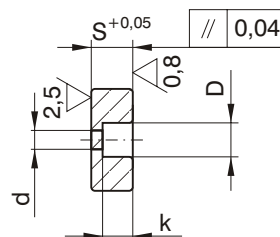

PFA

Мат: Алюминиевая бронза
Aluminium bronze

b	s	L	Ном.Кат.
30	8	500	PFA-3008500
50	10	500	PFA-5010500
80	12	500	PFA-8012500

PFB

Мат: Алюминиевая бронза
Aluminium bronze

s	b	k	d	D	L			
					50	75	100	150
					l ₁			
					30	45	50	100
Ном.Кат.								
8	20	5.7	5.5	9.5	PFB-2008050	PFB-2008075	————	————
10	20	6.8	6.6	11	————	PFB-2010075	PFB-2010100	————
	30				————	PFB-3010075	PFB-3010100	————
12	40	9	9	14	————	PFB-4012075	PFB-4012100	PFB-4012150
	50				————	PFB-5012075	PFB-5012100	PFB-5012150