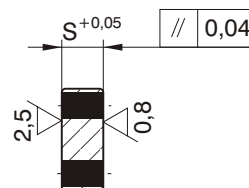

PFA

Мат: Алюминиевая бронза
Aluminium bronze

b	s	L	Ном.Кат.
30	8	500	PFA-3008500
50	10	500	PFA-5010500
80	12	500	PFA-8012500

PFB

Мат: Алюминиевая бронза
Aluminium bronze

s	b	k	d	D	L			
					50	75	100	150
					l ₁			
					30	45	50	100
Ном.Кат.								
8	20	5.7	5.5	9.5	PFB-2008050	PFB-2008075	————	————
10	20	6.8	6.6	11	————	PFB-2010075	PFB-2010100	————
	30				————	PFB-3010075	PFB-3010100	————
12	40	9	9	14	————	PFB-4012075	PFB-4012100	PFB-4012150
	50				————	PFB-5012075	PFB-5012100	PFB-5012150