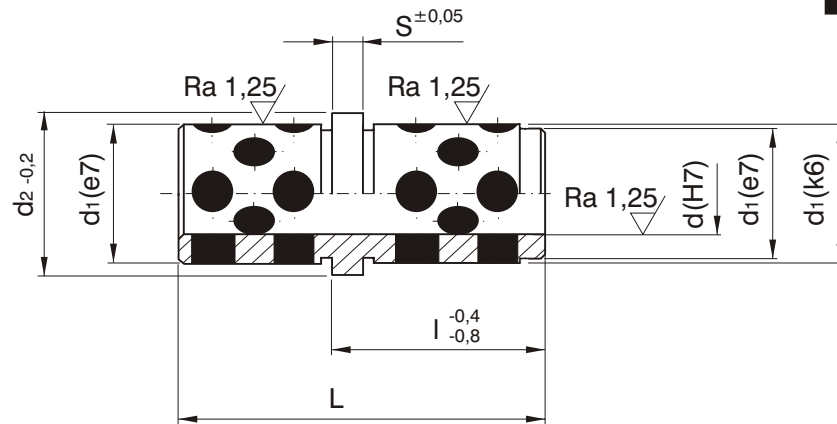

TGW

TGW

TPZ

TGW

SS

Мат: Алюминиевая бронза
Aluminium bronze

d	d ₁	d ₂	s	l	L	Ном.Кат.	Ном.Кат.
14/15	20	25	6	17	26	TGW-14017	TGW-15017
18/20	26	31		22	39	TGW-18022	TGW-20022
22/24	30	35		27	49	TGW-22027	TGW-24027
30/32	42	47		36	63	TGW-30036	TGW-32036