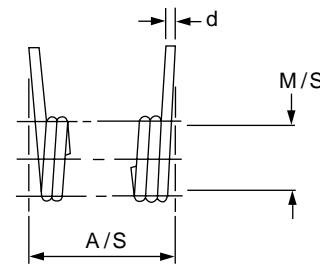

## Tolerances

Couple  $\pm 10\%$   
Diamètre extérieur  $\pm 5\%$

Fig 1. Déflexion 90°

Fig 2. Déflexion 180°

Fig 3. Déflexion 270°

Fig 4. Déflexion 360°

d = Wire diameter  
Do = Outside diameter  
T = Torque N/mm  
R = Loaded position all Parts  
M/S = Recommended Mandrel size  
E = Leg Length (from centreline)  
A/S = Min Axle Length  
Fig = Position of Legs  
Deg° = Degrees Deflection

\*Direction of Helix Must be specified by suffix to catalogue number. Use L for left-hand wound, R for right-hand wound.

d = Diamètre du fil  
Do = Diamètre extérieur  
T = Couple N/mm  
R = Position de la charge pour toutes pièces  
M/S = Taille de mandrin recommandée  
E = Longueur du pied (de l'axe)  
A/S = Longueur d'arbre minimum  
Fig = Position des pieds  
Deg° = Déflexion en degrés