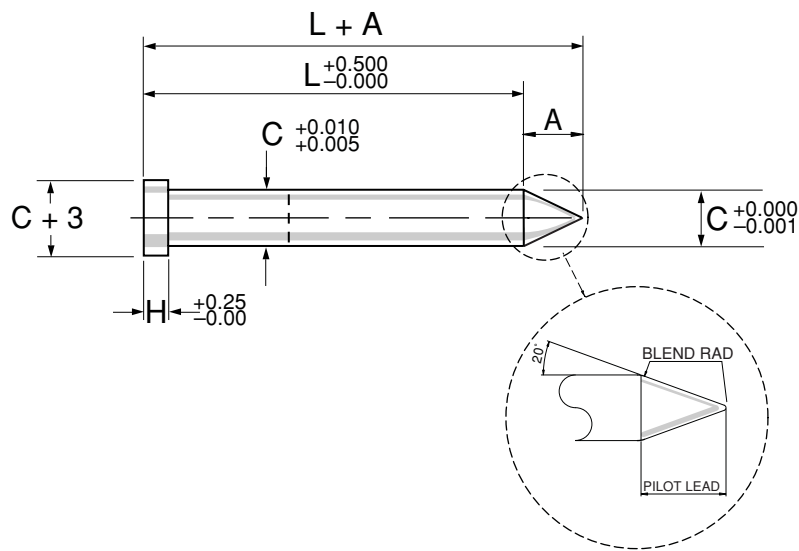

Angular Parallel Pilots

Piloty proste z końcówką stożkową

Symbol	C	H	A
AMPP3	3	4.2 *	6.0
AMPP4	4	4.2 *	6.0
AMPP5	5	4.2 *	8.0
AMPP6	6	5.0	8.0
AMPP7	7	5.0	8.0
AMPP8	8	5.0	8.0
AMPP10	10	5.0	10.0
AMPP12	12	5.0	10.0
AMPP13	13	5.0	15.0
AMPP14	14	5.0	15.0
AMPP16	16	5.0	20.0
AMPP18	18	5.0	20.0
AMPP19	19	6.4 *	25.0
AMPP20	20	6.4 *	25.0
AMPP22	22	6.4 *	25.0
AMPP25	25	6.4 *	30.0
AMPP28	28	6.4 *	30.0
AMPP30	30	6.4 *	30.0
AMPP32	32	6.4 *	30.0

Example Order – Przykładowe zamówienie
6 off AMPP 10 x 100

***Alternative Head Thickness available** - *Inna grubość główki na życzenie