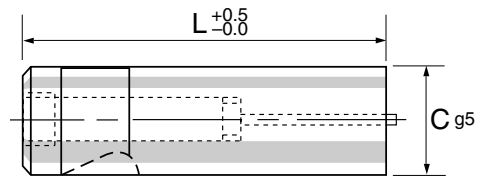

Ball Lock Punch Blanks

DCEZLVfmUmigYa dJgmV_ck na JYbbiWV

LAW HAW
Solid
 – Stemple zwykłe

Overall Standard Lengths 50 up to 125

Całkowita standardowa długość 50-125 mm

Light Duty do niskich obciążeń	C	Heavy Duty do wysokich obciążeń	C
LAW	6		
LAW	10	HAW	10
LAW	13	HAW	13
LAW	16	HAW	16
LAW	20	HAW	20
LAW	25	HAW	25
LAW	32	HAW	32
LAW	38		
		HAW	40

LEW HEW
Ejector
 – Stemple z wyrzutnikiem

Overall Standard Lengths 50 up to 125

Całkowita standardowa długość 50-125 mm

Light Duty do niskich obciążeń	C	Heavy Duty do wysokich obciążeń	C
LEW	6		
LEW	10	HEW	10
LEW	13	HEW	13
LEW	16	HEW	16
LEW	20	HEW	20
LEW	25	HEW	25
LEW	32	HEW	32
LEW	38		
		HEW	40