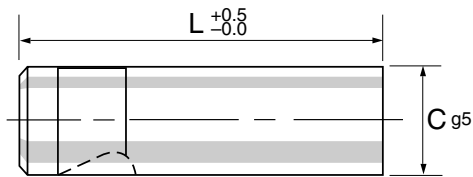

Ball Lock Punch Blanks

DCEZLVfmUmigYa dJgmV_ck na JYbbiWV

LAW HAW
Solid
 – Stemple zwykłe

Overall Standard Lengths 50 up to 125

Całkowita standardowa długość 50-125 mm

Light Duty do niskich obciążeń	C	Heavy Duty do wysokich obciążeń	C
LAW	6		
LAW	10	HAW	10
LAW	13	HAW	13
LAW	16	HAW	16
LAW	20	HAW	20
LAW	25	HAW	25
LAW	32	HAW	32
LAW	38		
		HAW	40

LEW HEW
Ejector
 – Stemple z wyrzutnikiem

Overall Standard Lengths 50 up to 125

Całkowita standardowa długość 50-125 mm

Light Duty do niskich obciążeń	C	Heavy Duty do wysokich obciążeń	C
LEW	6		
LEW	10	HEW	10
LEW	13	HEW	13
LEW	16	HEW	16
LEW	20	HEW	20
LEW	25	HEW	25
LEW	32	HEW	32
LEW	38		
		HEW	40