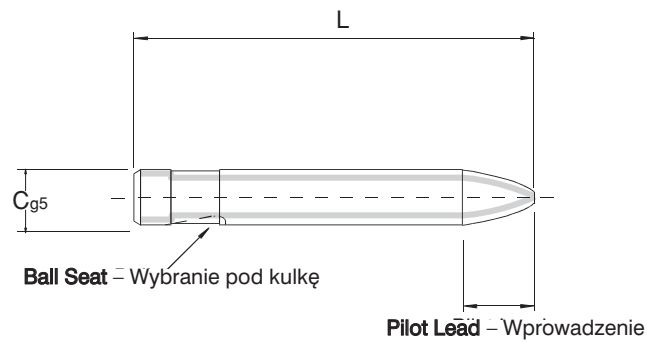

# Ball Lock Parallel Pilots

Długość całkowita 50-125 mm

L=Overall standard length 50 up to 125 – Standardowa długość całkowita 50-125 mm

Light Duty Do niskich obciążeń		
Symbol	C	Pilot Lead wprowadzenie
LBPP6	6	4
LBPP10	10	6
LBPP13	13	8
LBPP16	16	8
LBPP20	20	10
LBPP25	25	13
LBPP32	32	13
LBPP38	38	16

Heavy Duty Do wysokich obciążeń		
Symbol	C	Pilot Lead wprowadzenie
HBPP10	10	4
HBPP13	13	6
HBPP16	16	8
HBPP20	20	8
HBPP25	25	10
HBPP32	32	13
HBPP40	40	13

**Example order** - Przykładowe zamówienie  
6 off HBPP13 x 60 lg