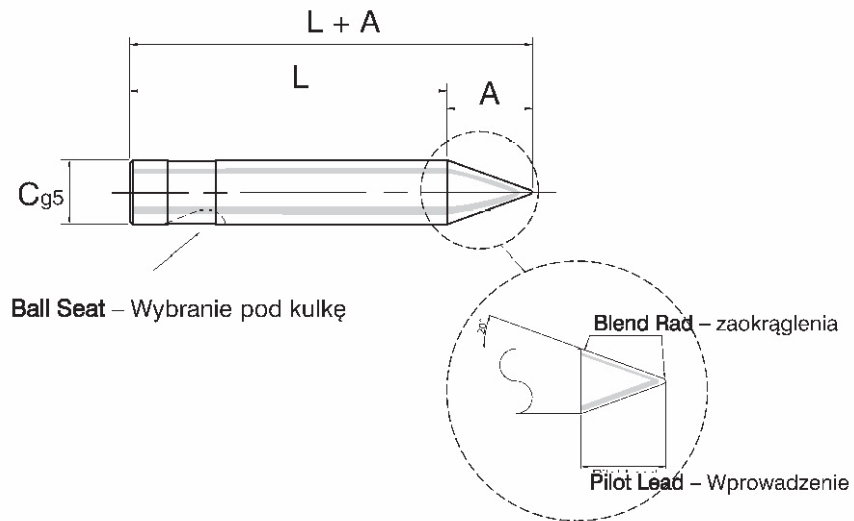

Ball Look Angular Parallel Pilots

Piloty proste z końcówką stożkową, szybkowymienne

Light Duty Ball Seat		
Wybranie pod kulkę do niskich obciążeń		
Symbol	C	A
LBAP6	6	8.0
LBAP10	10	10.0
LBAP13	13	15.0
LBAP16	16	20.0
LBAP20	20	25.0
LBAP25	25	30.0
LBAP32	32	30.0
LBAP38	38	40.0

Heavy Duty Ball Seat		
Wybranie pod kulkę do wysokich obciążeń		
Symbol	C	A
HBAP10	10	10.0
HBAP13	13	15.0
HBAP16	16	20.0
HBAP20	20	25.0
HBAP25	25	30.0
HBAP32	32	30.0
HBAP40	40	40.0

Example order – Przykładowe zamówienie

6 off LBAP 6 x 90

4 off HBAP 32 x 110