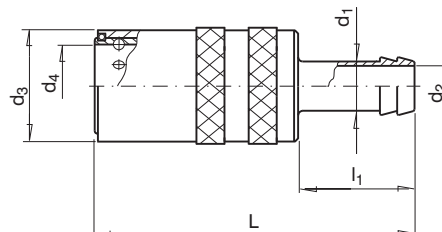

Złącze proste.  
Coupler - straight

Z zaworem  
With valve

Bez zaworu  
Without valve

| NR KAT.    | NR KAT.   | NW | d1 | d2    | d3  | d4 | L  | l1 |
|------------|-----------|----|----|-------|-----|----|----|----|
| CSK 060-06 | SK 060-06 | 6  | 6  | 1/4"  | 4,5 | 17 | 9  | 46 |
| CSK 060-08 | SK 060-08 |    | 8  | 5/16" | 6   | 17 | 9  | 46 |
| CSK 060-09 | SK 060-09 |    | 9  | 5/14" | 6   | 17 | 9  | 46 |
| CSK 060-10 | SK 060-10 |    | 10 | 3/8"  | 6   | 17 | 9  | 46 |
| CSK 060-13 | SK 060-13 |    | 13 | 1/2"  | 6   | 17 | 9  | 52 |
| CSK 090-10 | SK 090-10 | 9  | 10 | 3/8"  | 8   | 23 | 13 | 60 |
| CSK 090-13 | SK 090-13 |    | 13 | 1/2"  | 9   | 23 | 13 | 60 |
| CSK 190-19 | SK 190-19 | 13 | 19 | 3/4"  | 13  | 31 | 19 | 90 |

Złącze kątowe - 45°  
Coupler - angle 45°

Z zaworem  
With valve

Bez zaworu  
Without valve

| NR KAT.        | NR KAT.       | NW | d1 | d2    | d3  | d4 | L  | l1 |
|----------------|---------------|----|----|-------|-----|----|----|----|
| CSK 060-06-45° | SK 060-06-45° | 6  | 6  | 1/4"  | 4,5 | 17 | 9  | 41 |
| CSK 060-08-45° | SK 060-08-45° |    | 8  | 5/16" | 6   | 17 | 9  | 41 |
| CSK 060-09-45° | SK 060-09-45° |    | 9  | 5/14" | 6   | 17 | 9  | 41 |
| CSK 060-10-45° | SK 060-10-45° |    | 10 | 3/8"  | 6   | 17 | 9  | 41 |
| CSK 090-10-45° | SK 090-10-45° | 9  | 10 | 3/8"  | 8   | 23 | 13 | 51 |
| CSK 090-13-45° | SK 090-13-45° |    | 13 | 1/2"  | 9   | 23 | 13 | 51 |
| CSK 190-19-45° | SK 190-19-45° | 13 | 19 | 3/4"  | 13  | 31 | 19 | 78 |