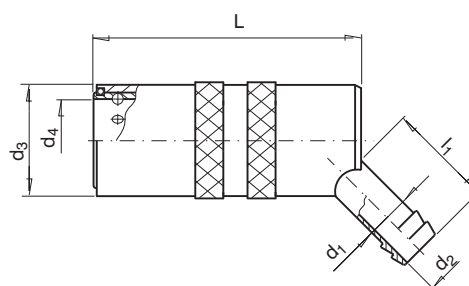

Złącze proste.  
Coupler - straight

Z zaworem  
With valve

Bez zaworu  
Without valve

| NR KAT.    | NR KAT.   | NW | d1 | d2    | d3  | d4 | L  | l1 |
|------------|-----------|----|----|-------|-----|----|----|----|
| CSK 060-06 | SK 060-06 | 6  | 6  | 1/4"  | 4,5 | 17 | 9  | 46 |
| CSK 060-08 | SK 060-08 |    | 8  | 5/16" | 6   | 17 | 9  | 46 |
| CSK 060-09 | SK 060-09 |    | 9  | 5/14" | 6   | 17 | 9  | 46 |
| CSK 060-10 | SK 060-10 |    | 10 | 3/8"  | 6   | 17 | 9  | 46 |
| CSK 060-13 | SK 060-13 |    | 13 | 1/2"  | 6   | 17 | 9  | 52 |
| CSK 090-10 | SK 090-10 | 9  | 10 | 3/8"  | 8   | 23 | 13 | 60 |
| CSK 090-13 | SK 090-13 |    | 13 | 1/2"  | 9   | 23 | 13 | 60 |
| CSK 190-19 | SK 190-19 | 13 | 19 | 3/4"  | 13  | 31 | 19 | 90 |

Złącze kątowe - 45°  
Coupler - angle 45°

Z zaworem  
With valve

Bez zaworu  
Without valve

| NR KAT.        | NR KAT.       | NW | d1 | d2    | d3  | d4 | L  | l1 |
|----------------|---------------|----|----|-------|-----|----|----|----|
| CSK 060-06-45° | SK 060-06-45° | 6  | 6  | 1/4"  | 4,5 | 17 | 9  | 41 |
| CSK 060-08-45° | SK 060-08-45° |    | 8  | 5/16" | 6   | 17 | 9  | 41 |
| CSK 060-09-45° | SK 060-09-45° |    | 9  | 5/14" | 6   | 17 | 9  | 41 |
| CSK 060-10-45° | SK 060-10-45° |    | 10 | 3/8"  | 6   | 17 | 9  | 41 |
| CSK 090-10-45° | SK 090-10-45° | 9  | 10 | 3/8"  | 8   | 23 | 13 | 51 |
| CSK 090-13-45° | SK 090-13-45° |    | 13 | 1/2"  | 9   | 23 | 13 | 51 |
| CSK 190-19-45° | SK 190-19-45° | 13 | 19 | 3/4"  | 13  | 31 | 19 | 78 |