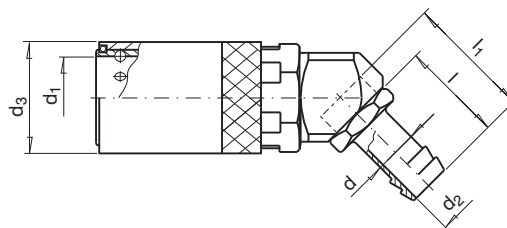

Złącze proste
Coupler - straight

Z zaworem
With valve

Bez zaworu
Without valve

NR KAT.	NR KAT.	NW	d	d ₂	d ₃	d ₁	l	l ₁
HVK 6-06	HK 6-06	6	6 1/4"	4,5	17	9	20	51
HVK 6-08	HK 6-08		8 5/16"	6	17	9	20	51
HVK 6-09	HK 6-09		9 5/14"	6	17	9	20	51
HVK 6-10	HK 6-10		10 3/8"	6	17	9	20	51
HVK 9-10	HK 9-10	9	10 3/8"	8,5	23	13	27	68
HVK 9-11	HK 9-11		11 7/16"	9	23	13	27	68
HVK 9-13	HK 9-13		13 1/2"	10	23	13	27	68
HVK 16-13	HK 16-13	16	13 1/2"	10	30	20	37	94
HVK 16-20	HK 16-20		20 3/4"	16	30	20	37	94

Złącze kątowe - 45°
Coupler - angle 45°

Z zaworem
With valve

Bez zaworu
Without valve

NR KAT.	NR KAT.	NW	d	d ₂	d ₃	d ₁	l	l ₁
HVK 6-06-45°	HK 6-06-45°	6	6 1/4"	4,5	18	9	20	25
HVK 6-08-45°	HK 6-08-45°		8 5/16"	6	18	9	20	25
HVK 6-09-45°	HK 6-09-45°		9 5/14"	6	18	9	20	25
HVK 6-10-45°	HK 6-10-45°		10 3/8"	6	18	9	20	25
HVK 9-10-45°	HK 9-10-45°	9	10 3/8"	8,5	23	13	27	38
HVK 9-11-45°	HK 9-11-45°		11 7/16"	9	23	13	27	38
HVK 9-13-45°	HK 9-13-45°		13 1/2"	10	23	13	27	38
HVK 16-13-45°	HK 16-13-45°	16	13 1/2"	10	30	20	46	67
HVK 16-20-45°	HK 16-20-45°		20 3/4"	16	30	20	46	67