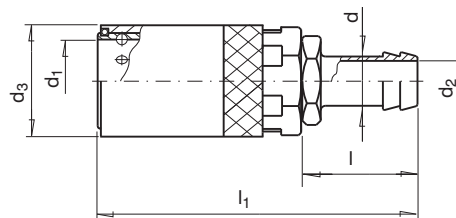

Złącze proste
Coupler - straight

Z zaworem
With valve

Bez zaworu
Without valve

NR KAT.	NR KAT.	NW	d	d ₂	d ₃	d ₁	l	l ₁
HVK 6-06	HK 6-06	6	6 1/4"	4,5	17	9	20	51
HVK 6-08	HK 6-08		8 5/16"	6	17	9	20	51
HVK 6-09	HK 6-09		9 5/14"	6	17	9	20	51
HVK 6-10	HK 6-10		10 3/8"	6	17	9	20	51
HVK 9-10	HK 9-10	9	10 3/8"	8,5	23	13	27	68
HVK 9-11	HK 9-11		11 7/16"	9	23	13	27	68
HVK 9-13	HK 9-13		13 1/2"	10	23	13	27	68
HVK 16-13	HK 16-13	16	13 1/2"	10	30	20	37	94
HVK 16-20	HK 16-20		20 3/4"	16	30	20	37	94

Złącze kątowe - 45°
Coupler - angle 45°

Z zaworem
With valve

Bez zaworu
Without valve

NR KAT.	NR KAT.	NW	d	d ₂	d ₃	d ₁	l	l ₁
HVK 6-06-45°	HK 6-06-45°	6	6 1/4"	4,5	18	9	20	25
HVK 6-08-45°	HK 6-08-45°		8 5/16"	6	18	9	20	25
HVK 6-09-45°	HK 6-09-45°		9 5/14"	6	18	9	20	25
HVK 6-10-45°	HK 6-10-45°		10 3/8"	6	18	9	20	25
HVK 9-10-45°	HK 9-10-45°	9	10 3/8"	8,5	23	13	27	38
HVK 9-11-45°	HK 9-11-45°		11 7/16"	9	23	13	27	38
HVK 9-13-45°	HK 9-13-45°		13 1/2"	10	23	13	27	38
HVK 16-13-45°	HK 16-13-45°	16	13 1/2"	10	30	20	46	67
HVK 16-20-45°	HK 16-20-45°		20 3/4"	16	30	20	46	67